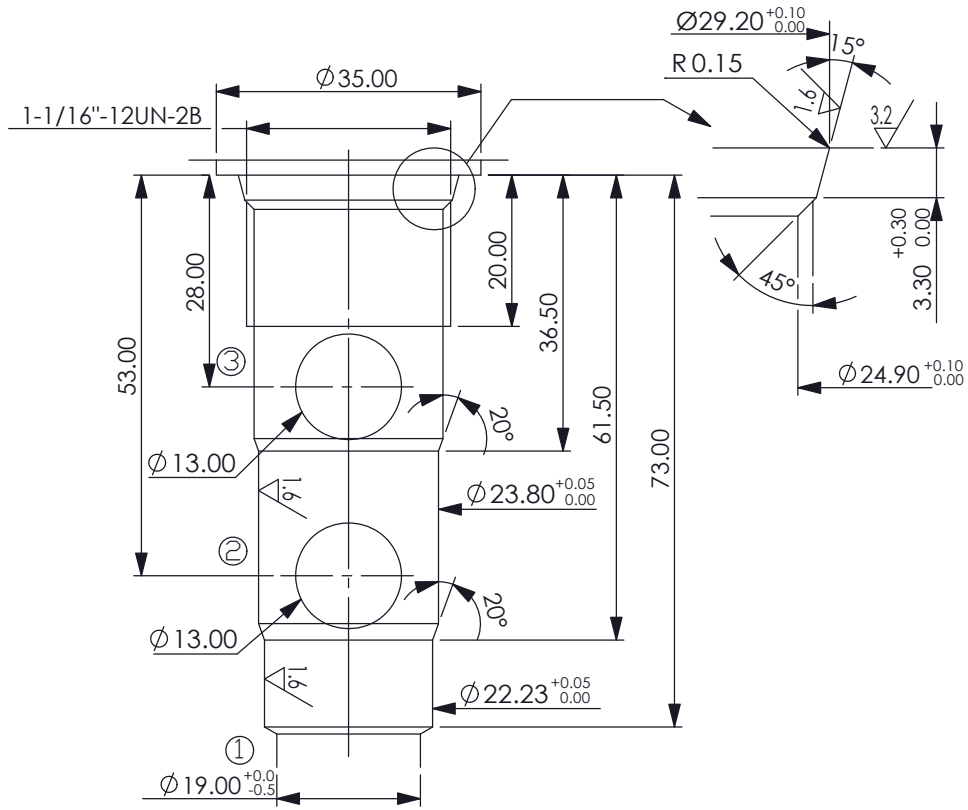

成型孔:12W-3

◎ 0.03

⊥ 0.02

尺寸單位:mm

成型孔:16W-3

◎ 0.03

⊥ 0.02

尺寸單位:mm