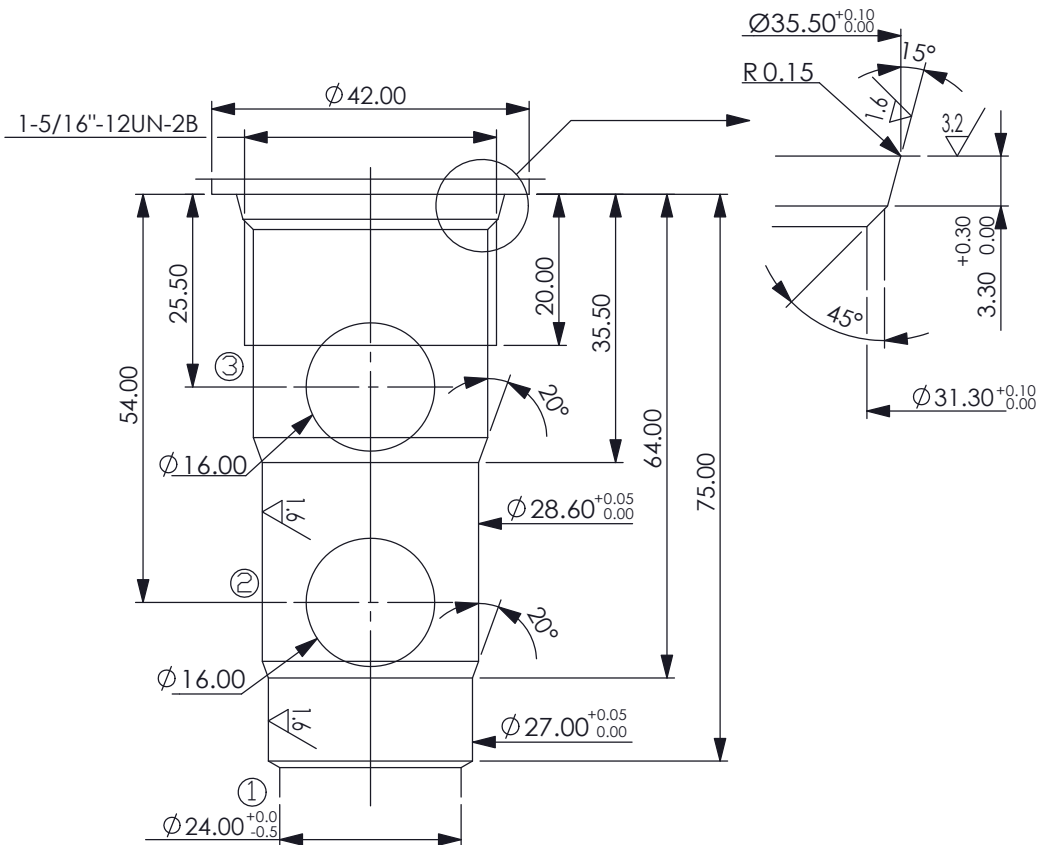

成型孔:12W-3

◎ 0.03

⊥ 0.02

尺寸單位:mm

成型孔:16W-3

◎ 0.03

⊥ 0.02

尺寸單位:mm